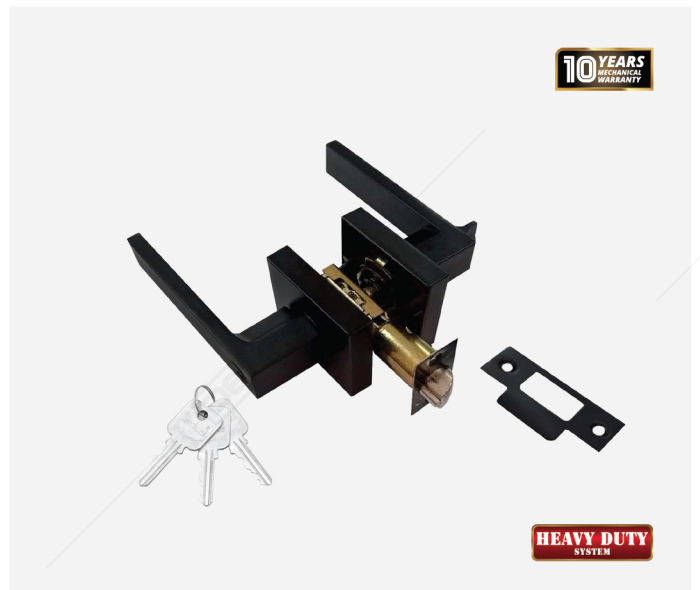

Lever Set
LS T8808Z ET MATT BLACK